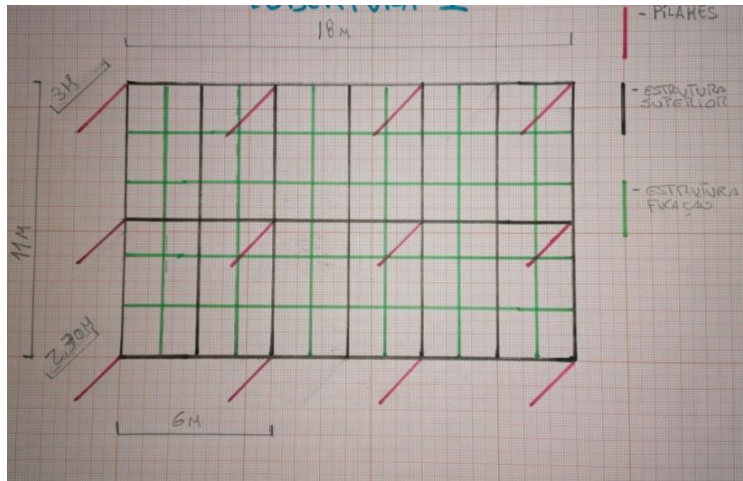

A escola Vasco Martins Rebolo ficaria assim após a colocação dos telheiros

Os telheiros/coberturas propostos são:

1 – Telheiro/cobertura do terraço JI (Painel - Sandwisch cobertura)

## 2- Telheiro/cobertura do recreio do 1ºCiclo (Painel - Sandwish cobertura)

Ambos com este tipo de cobertura: